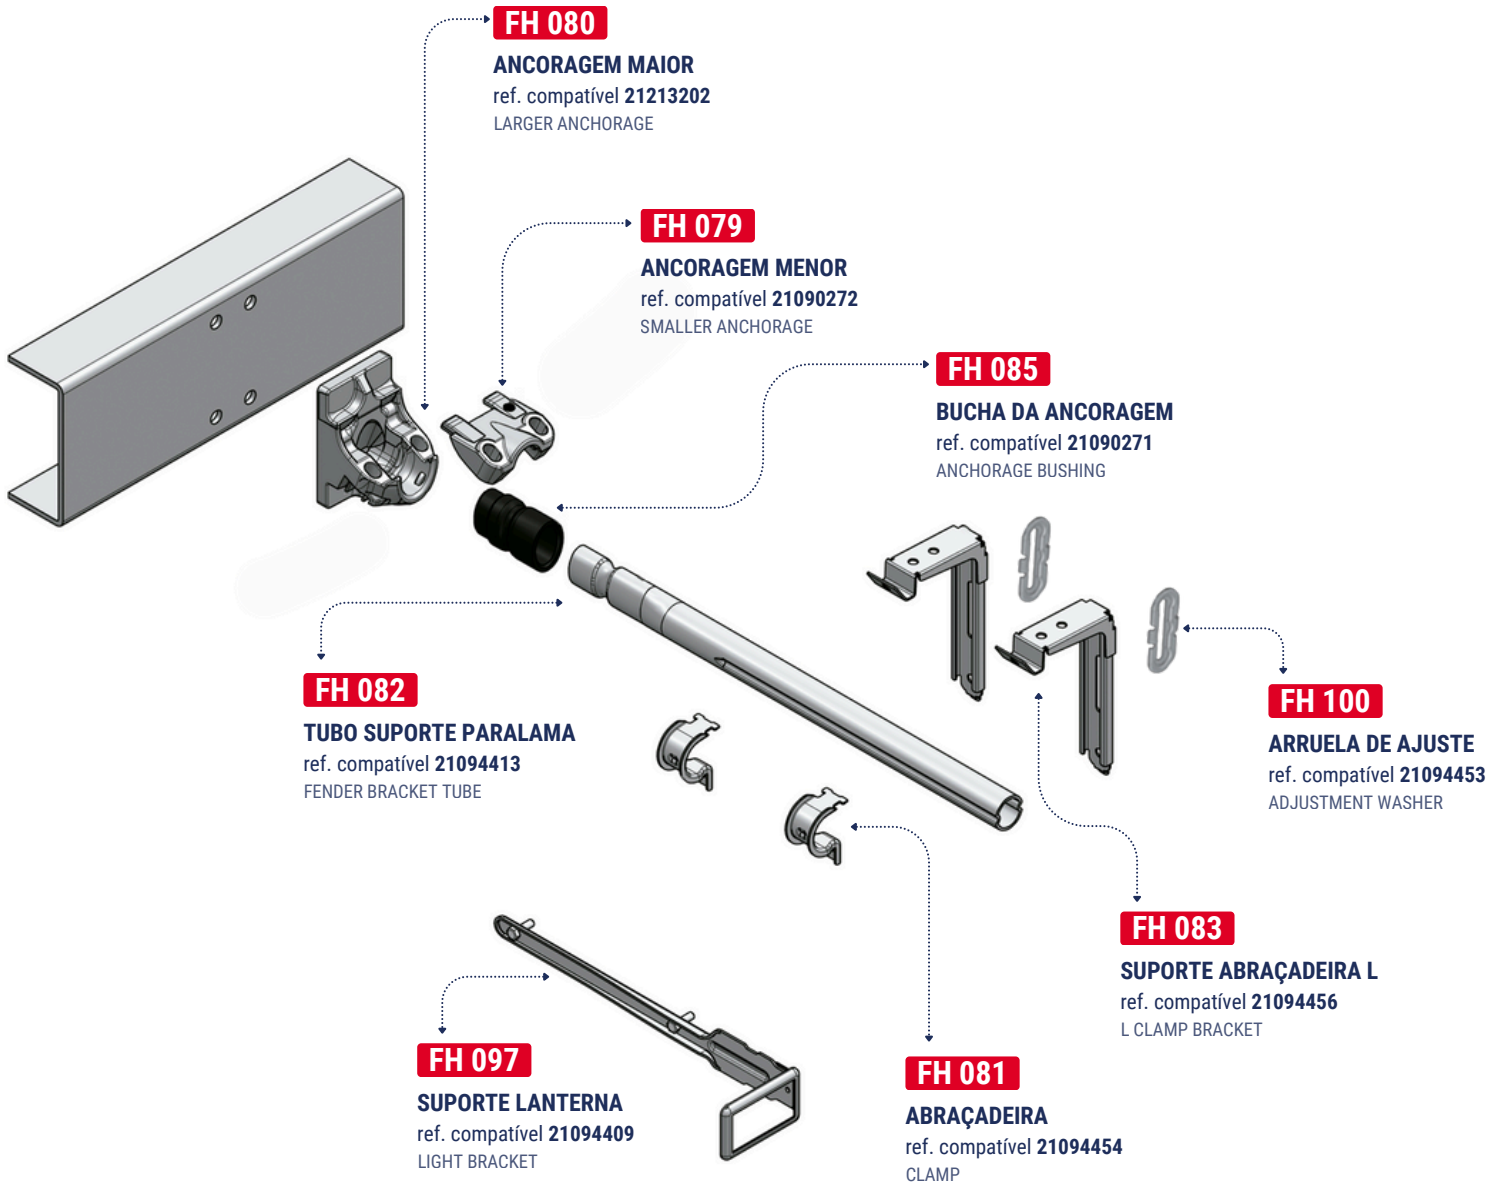

compatível **MERCEDES**

PG 54

compatível FH após 2015

CONJUNTO SUPORTE PARALAMA COM PARAFUSOS E PORCAS
ref. compatível -
FENDER BRACKET • SET INCLUDES SCREW AND NUTS

compatível FH após 2015

FH 100
ARRUELA DE AJUSTE
ref. compatível 21094453
ADJUSTMENT WASHER