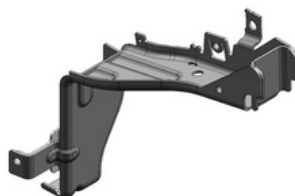

FH 106

SUPORE INFERIOR FAROL LE ATÉ 2021

ref. compatível **84046776**

LOWER LAMP BRACKET LH