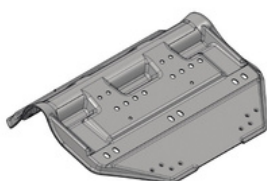

CL 508D

CHAPA DO SUPORTE LD

ref. compatível -
BRACKET PLATE RH