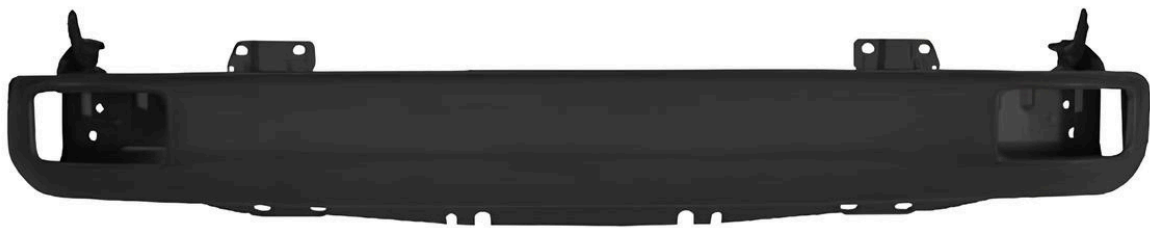

compatível **SÉRIE 4 e 5**

CL 428

PARACHOQUE S4 • PARA USAR COM CAPA

ref. compatível 1395871 1482070 1514093 1499230

BUMPER TO USE WITH COVER

CL 442

PARACHOQUE S4 • PARA USAR SEM CAPA

ref. compatível 1499231 1376832 1515190