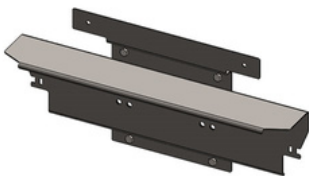

FH 134

SUPORTE SINALEIRA

ref. compatível **21716961**

LAMP BRACKET