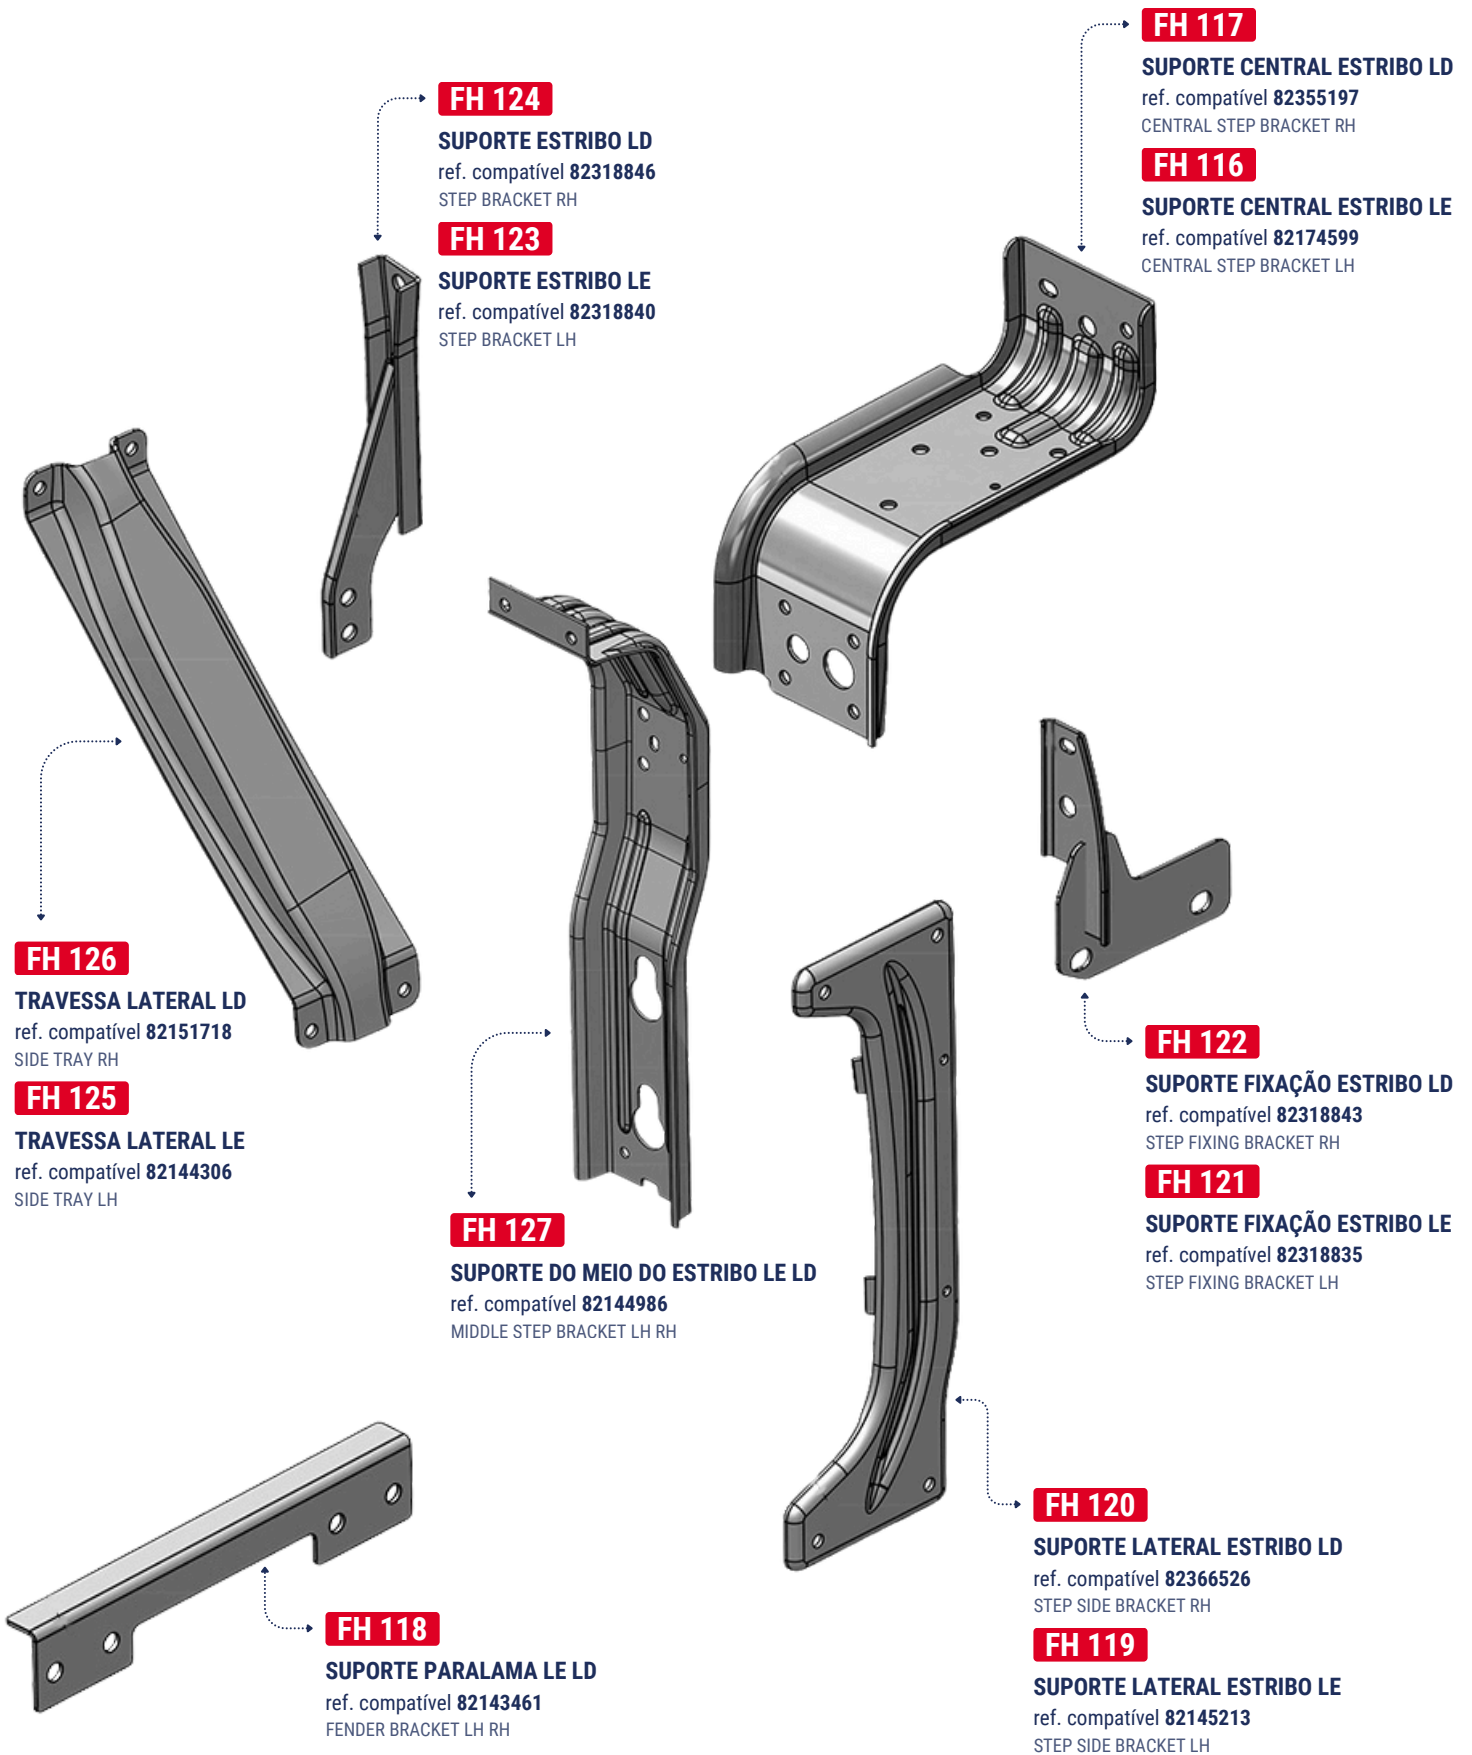

compatível FH após 2015