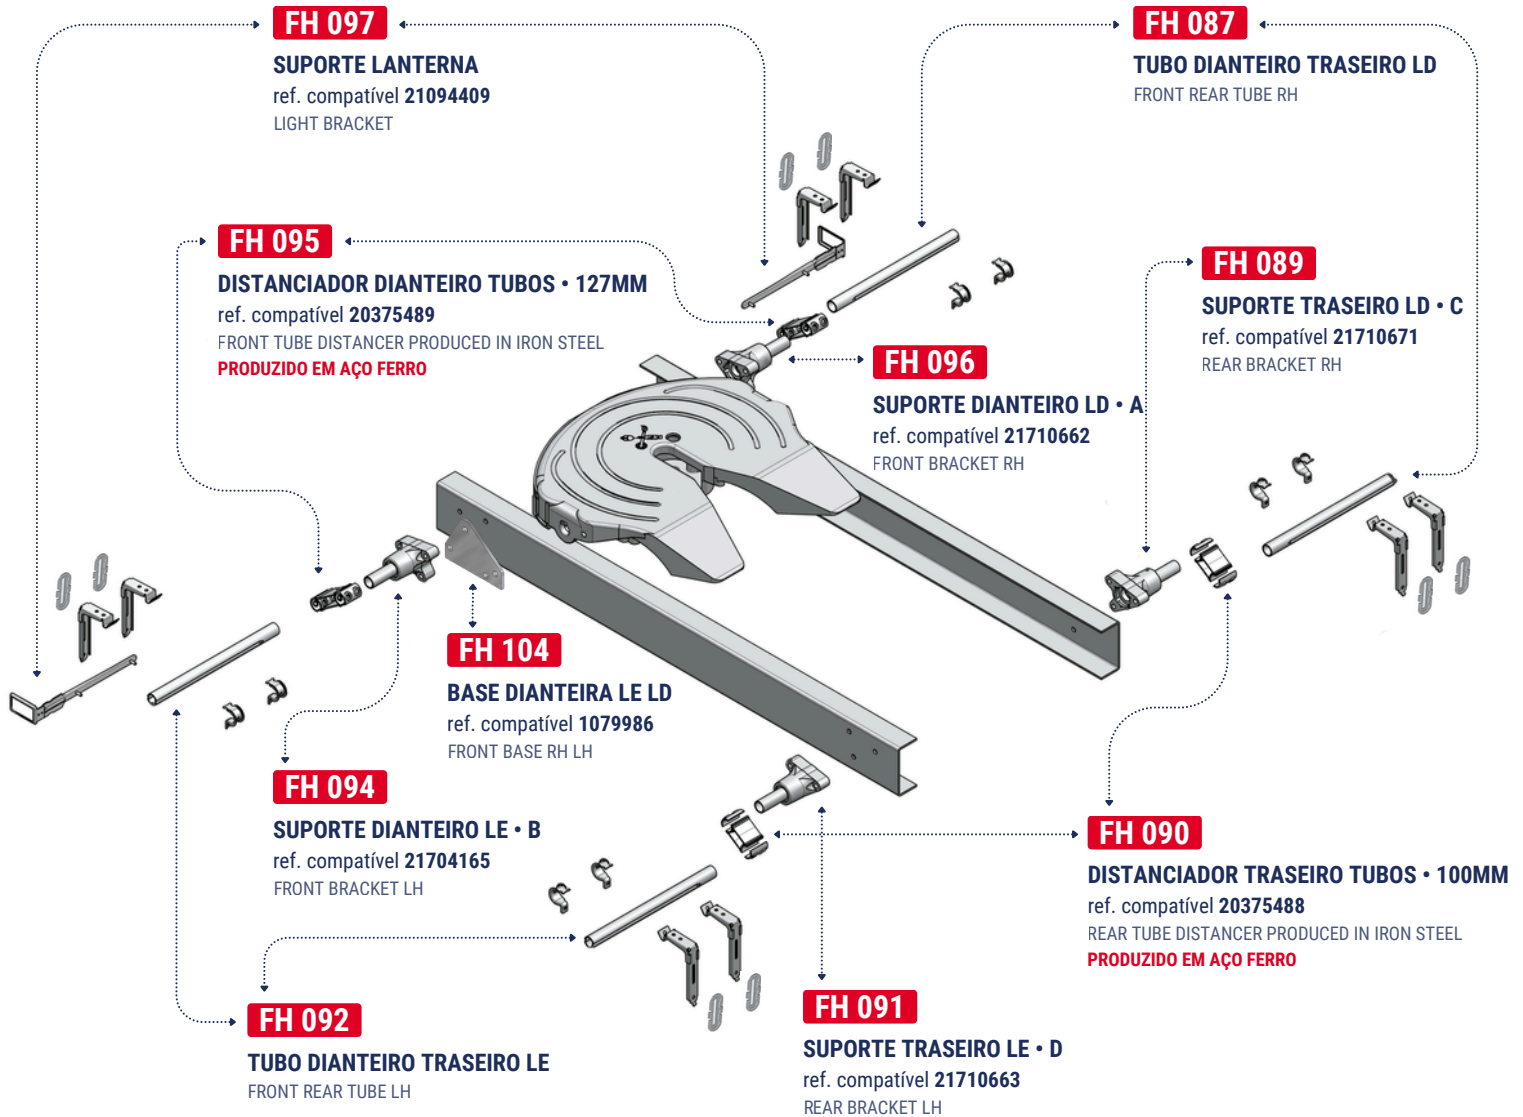

compatível **MERCEDES**

PG 54

compatível FH após 2015

CONJUNTO SUPORTE PARALAMA COM PARAFUSOS E PORCAS
ref. compatível -
FENDER BRACKET • SET INCLUDES SCREW AND NUTS

compatível FH após 2015

FH 100
ARRUELA DE AJUSTE
ref. compatível 21094453
ADJUSTMENT WASHER