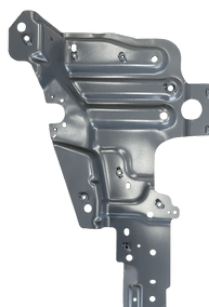

PRODUZIDO EM AÇO FERRO

FH 154

GRADE ESTRIBO FRONTAL INFERIOR

ref. compatível **82255346 23720241**

LOWER FRONT STEPBOARD GRILLE PRODUCED IN IRON STEEL

PRODUZIDO EM AÇO FERRO

FH 105

SUPORE INFERIOR FAROL LD ATÉ 2021

ref. compatível **84058023 84061089 82285617**

LOWER LAMP BRACKET RH

FH 106

SUPORE INFERIOR FAROL LE ATÉ 2021

ref. compatível **84046776**

LOWER LAMP BRACKET LH

FH 101

SUPORE SUPERIOR FAROL LD ATÉ 2021

ref. compatível **84228541 84146830**

UPPER LAMP BRACKET RH

FH 102

SUPORE SUPERIOR FAROL LE ATÉ 2021

ref. compatível **84228539 84146828**

UPPER LAMP BRACKET LH

FH 158

SUPORE SUPERIOR FAROL LE APÓS 2021

ref. compatível **84219213**

UPPER LAMP BRACKET LH

A PARTIR DE 2021

FH 159

SUPORE SUPERIOR FAROL LD APÓS 2021

ref. compatível **84219217**

UPPER LAMP BRACKET RH

compatível FH após 2015