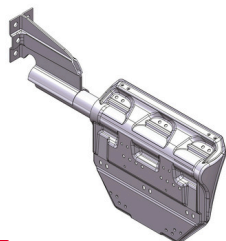

CL 522

**SUORTE PARALAMA DIANTEIRO LE
FEIXE MOLA**

ref. compatível **2054585**

FRONT FENDER BRACKET LH SPRING BEAM