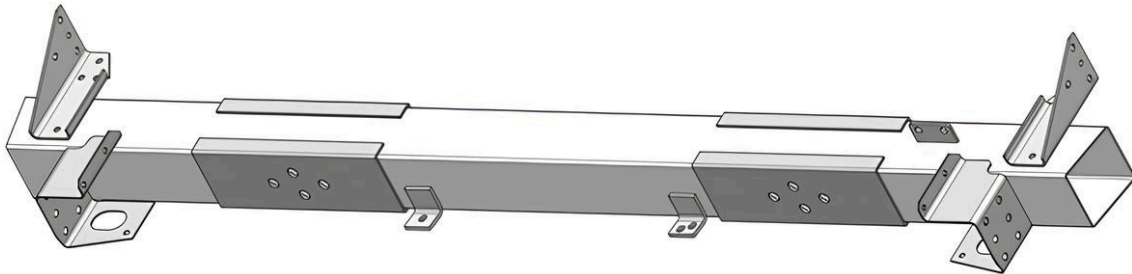

compatível XF até 2020

DF 106

ESTRIBO SUPERIOR LE LD ATÉ 2020

ref. compatível **673144**

UPPER STEP LH RH

DF 107

ESTRIBO MEIO LE LD ATÉ 2020

ref. compatível **673143**

CENTER STEP LH RH

DF 108

ESTRIBO INFERIOR LE LD ATÉ 2020

ref. compatível **962643**

LOWER STEP LH RH

DF 101

SUPORTE FRONTAL LD ATÉ 2020

ref. compatível **1693665**

FRONT BRACKET RH

DF 102

SUPORTE FRONTAL LE ATÉ 2020

ref. compatível **1693664**

FRONT BRACKET LH

DF 100

VIGA ANTI INTRUSÃO ATÉ 2020

ref. compatível **1674548**

UNDERRUN GUARD