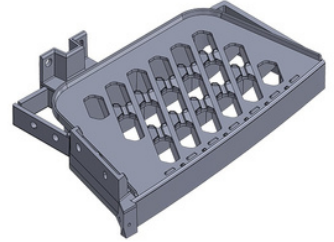

ESCADA LATERAL PLATAFORMA

ref. compatível **21891309**

PLATFORM SIDE LADDER

FH 130

ESTRIBO MEIO LE

ref. compatível **82142329**

CENTER STEP LH

FH 131