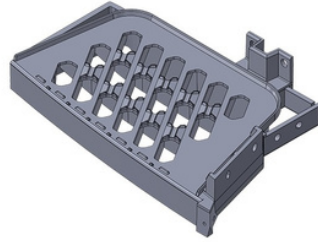

ESCADA LATERAL PLATAFORMA

ref. compatível **21891309**

PLATFORM SIDE LADDER

FH 130

ESTRIBO MEIO LE

ref. compatível **82142329**

CENTER STEP LH

FH 131