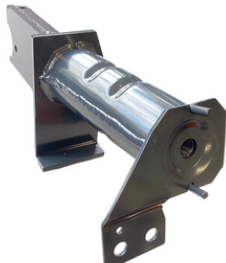

LANÇAMENTOS 2022

LINHA COMPATÍVEL SCANIA

SÉRIE 4 | SÉRIE 5

CL544

CHAPA U DO SUPORTE PARALAMA

Cód Original Compatível 1378191

CL547

GARMPO PRESILHA PLATAFORMA

Cód Original Compatível 82907352 84210170

FH148

TRAVESSA BARRA RADIADOR

Cód Original Compatível 82192393

FH154

PRODUTO
FABRICADO EM
AÇO FERRO

GRADE ESTRIBO FRONTAL SUPERIOR

Cód Original Compatível 82258426 23720009

FH155

PRODUTO
FABRICADO EM
AÇO FERRO

GRADE ESTRIBO FRONTAL INFERIOR

Cód Original Compatível 82255346 23720241

LINHA COMPATÍVEL VOLVO

LINHA FH APÓS 2015

FH156

SUPORTE LATERAL PARA-CHOQUE LD