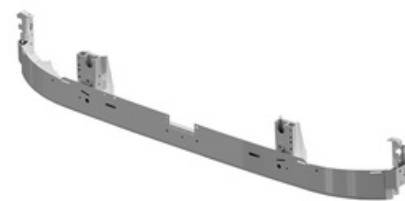

DOBRADIÇA GRADE SUP. ESTRIBO LE

Cód Original Compatível 82192393

FH149

DOBRADIÇA GRADE SUP. ESTRIBO LD

Cód Original Compatível 82192396

FH147

PRODUTO
FABRICADO EM
AÇO FERRO

PARA-CHOQUE