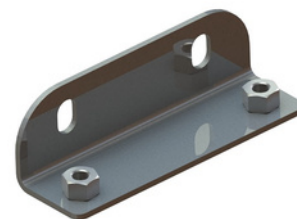

Cód Original Compatível 2286062

CL550

SUPORTE TORRE CABINA

Cód Original Compatível 2553512

LINHA COMPATÍVEL VOLVO

LINHA FH APÓS 2015

FH152

SUPORTE CENTRAL PARA-CHOQUE LD

Cód Original Compatível 84157284

FH153

SUPORTE CENTRAL PARA-CHOQUE LE

Cód Original Compatível 84157282

FH151

SUPORTE BUJÃO DA ÁGUA

Cód Original Compatível 82218893

FH150

DOBRADIÇA GRADE SUP. ESTRIBO LE

Cód Original Compatível 82192393

FH149

DOBRADIÇA GRADE SUP. ESTRIBO LD

Cód Original Compatível 82192396

FH147

PRODUTO
FABRICADO EM
AÇO FERRO

PARA-CHOQUE