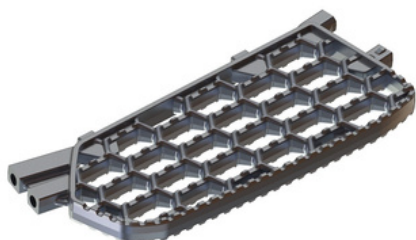

LANÇAMENTOS 2022

LINHA COMPATÍVEL SCANIA

SÉRIE 4 | SÉRIE 5

CL544

CHAPA U DO SUPORTE PARALAMA

Cód Original Compatível 1378191

CL547

GARMPO PRESILHA PLATAFORMA

Cód Original Compatível 1375865

SÉRIE NTG

CL543

ESTRIBO DO MEIO - MODELO B

Cód Original Compatível 2648023

CL541

DOBRADIÇA GRADE SUPERIOR LD

Cód Original Compatível 2276771

CL542

DOBRADIÇA GRADE SUPERIOR LE

Cód Original Compatível 2276770

CL538

GRADE INFERIOR FRONTAL

Cód Original Compatível 2329070

CL539

GRADE SUPERIOR FRONTAL