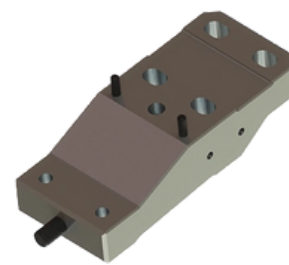

LANÇAMENTOS 2022

LINHA COMPATÍVEL SCANIA

SÉRIE 4 | SÉRIE 5

CL544

CHAPA U DO SUPORTE PARALAMA

Cód Original Compatível 1378191

CL547

GARMPO PRESILHA PLATAFORMA

Cód Original Compatível 1375865

SÉRIE NTG

CL543

ESTRIBO DO MEIO - MODELO B

Cód Original Compatível 2648023

CL541

DOBRADIÇA GRADE SUPERIOR LD

Cód Original Compatível 2276771

CL542

DOBRADIÇA GRADE SUPERIOR LE

Cód Original Compatível 2276770

CL538

GRADE INFERIOR FRONTAL

Cód Original Compatível 2329070

CL539

GRADE SUPERIOR FRONTAL

Cód Original Compatível 2286062

CL550

SUPORTE TORRE CABINA

Cód Original Compatível 2553512

LINHA COMPATÍVEL VOLVO

LINHA FH APÓS 2015

FH152

SUPORTE CENTRAL PARA-CHOQUE LD