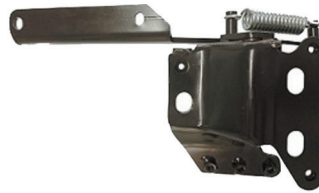

**CL452D**

SUPORTE DA TRAVESSA TRASEIRA LD  
Nº Original: 1888576

**CL453E**

SUPORTE CHASSIS PARA-LAMA LE  
Nº Original: 1888575

**CL453D**

SUPORTE CHASSIS PARA-LAMA LD  
Nº Original: 1888577

**CL455**

SUPORTE PARA-LAMA MEIO  
Nº Original: 1888578

**CL454**

TRAVESSA PARA-BARRO  
Nº Original: 1888573

**CL500**

SUPORE CAIXA DE RODA LD SÉRIE 5  
Nº Original: 1543041

**CL474D**

DOBRADIÇA DA GRADE S5  
APÓS 2013 LD  
Nº Original: 1785547

**CL474E**

DOBRADIÇA DA GRADE S5  
APÓS 2013 LE  
Nº Original: 1785546

**CL475**

SUPORE CAIXA RODA DIANTEIRA  
P/R/T - LE  
Nº Original: 1355075 - 1743494

**CL476**

SUPORE CAIXA RODA DIANTEIRA  
P/R/T - LD  
Nº Original: 1355076 - 1377439

**CL504**

SUPORE AMORTECEDOR TRAÇADO  
FECHO DE MOLA  
Nº Original: 1428118