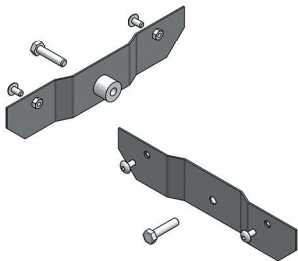

KIT SUPORTE PLACA DIANTEIRA