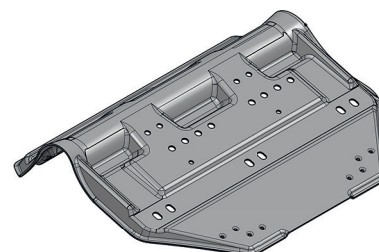

CHAPA DO SUPORTE LE

CL508D