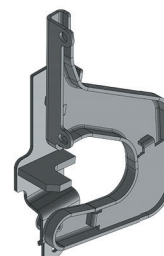

**FH070E**

PONTEIRA PARA-CHOQUE  
VM LE - LATA  
Nº Original: 20977738

**FH148**

TRAVESSA BARRA RADIADOR FH NEW  
APÓS 2015  
Nº Original: 21825534

**FH146**

TRAVA INOX FH COM BORRACHA

**FH142**

DOBRADIÇA GRADE INFERIOR FRONTAL  
FH LD - APÓS 2015  
Nº Original: 84104144