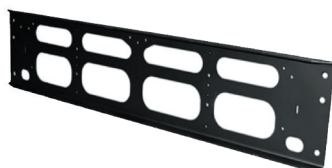

TRAVESSA RADIADOR RETA FH
Nº Original: 20541198

FH062