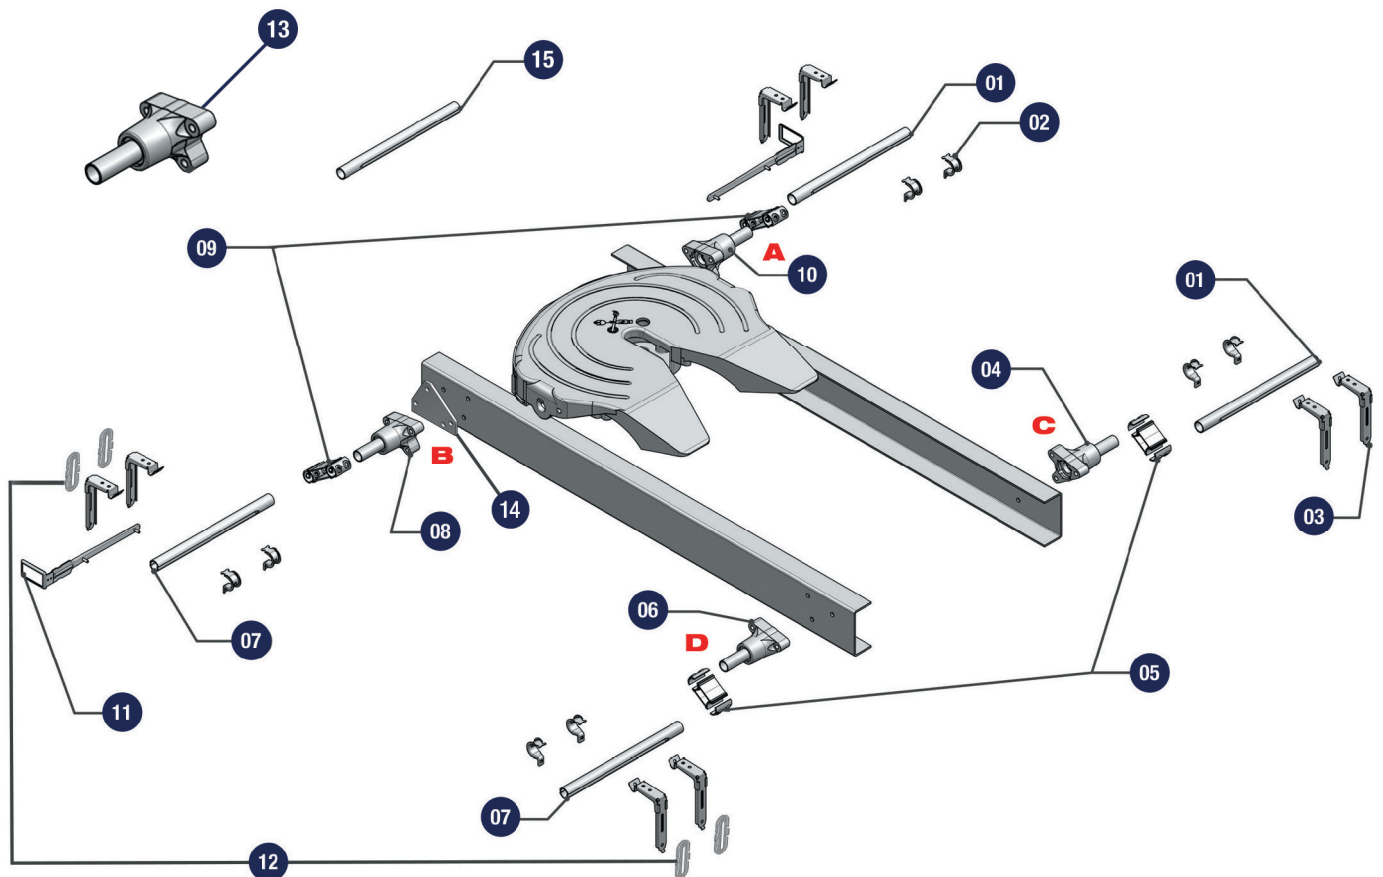

## SUPORTE PARA-LAMA TRAÇÃO

Ítem	Cod. Orig.	Cod. Borghetti	Descrição
01		<b>FH087</b>	TUBO DIREITO
02	21094454	<b>FH081</b>	ABRAÇADEIRA
03	21094456	<b>FH083</b>	SUPORTE ABRAÇADEIRA
04		<b>FH089</b>	SUPORTE TRASEIRO DIR. <b>C</b>
05		<b>FH090</b>	ABRAÇADEIRA DISTANCIADOR DOS TUBOS 100 mm
06		<b>FH091</b>	SUPORTE TRASEIRO ESQ. <b>D</b>
07		<b>FH092</b>	TUBO ESQUERDO
08		<b>FH094</b>	SUPORTE DIANTEIRO ESQ. <b>B</b>
09		<b>FH095</b>	ABRAÇADEIRA DISTANCIADOR DOS TUBOS 127 mm
10		<b>FH096</b>	SUPORTE DIANTEIRO DIR. <b>A</b>
11	21094409	<b>FH097</b>	SUPORTE LANTERNA PARA-LAMA
12	21094453	<b>FH100</b>	ARRUELA DE AJUSTE
13		<b>FH108</b>	SUPORTE PARA-LAMA SEM FURAÇÃO
14	1079986	<b>FH104</b>	BASE SUPORTE PARA-LAMA
15		<b>FH145</b>	TUBO DIREITO SEM FURAÇÃO