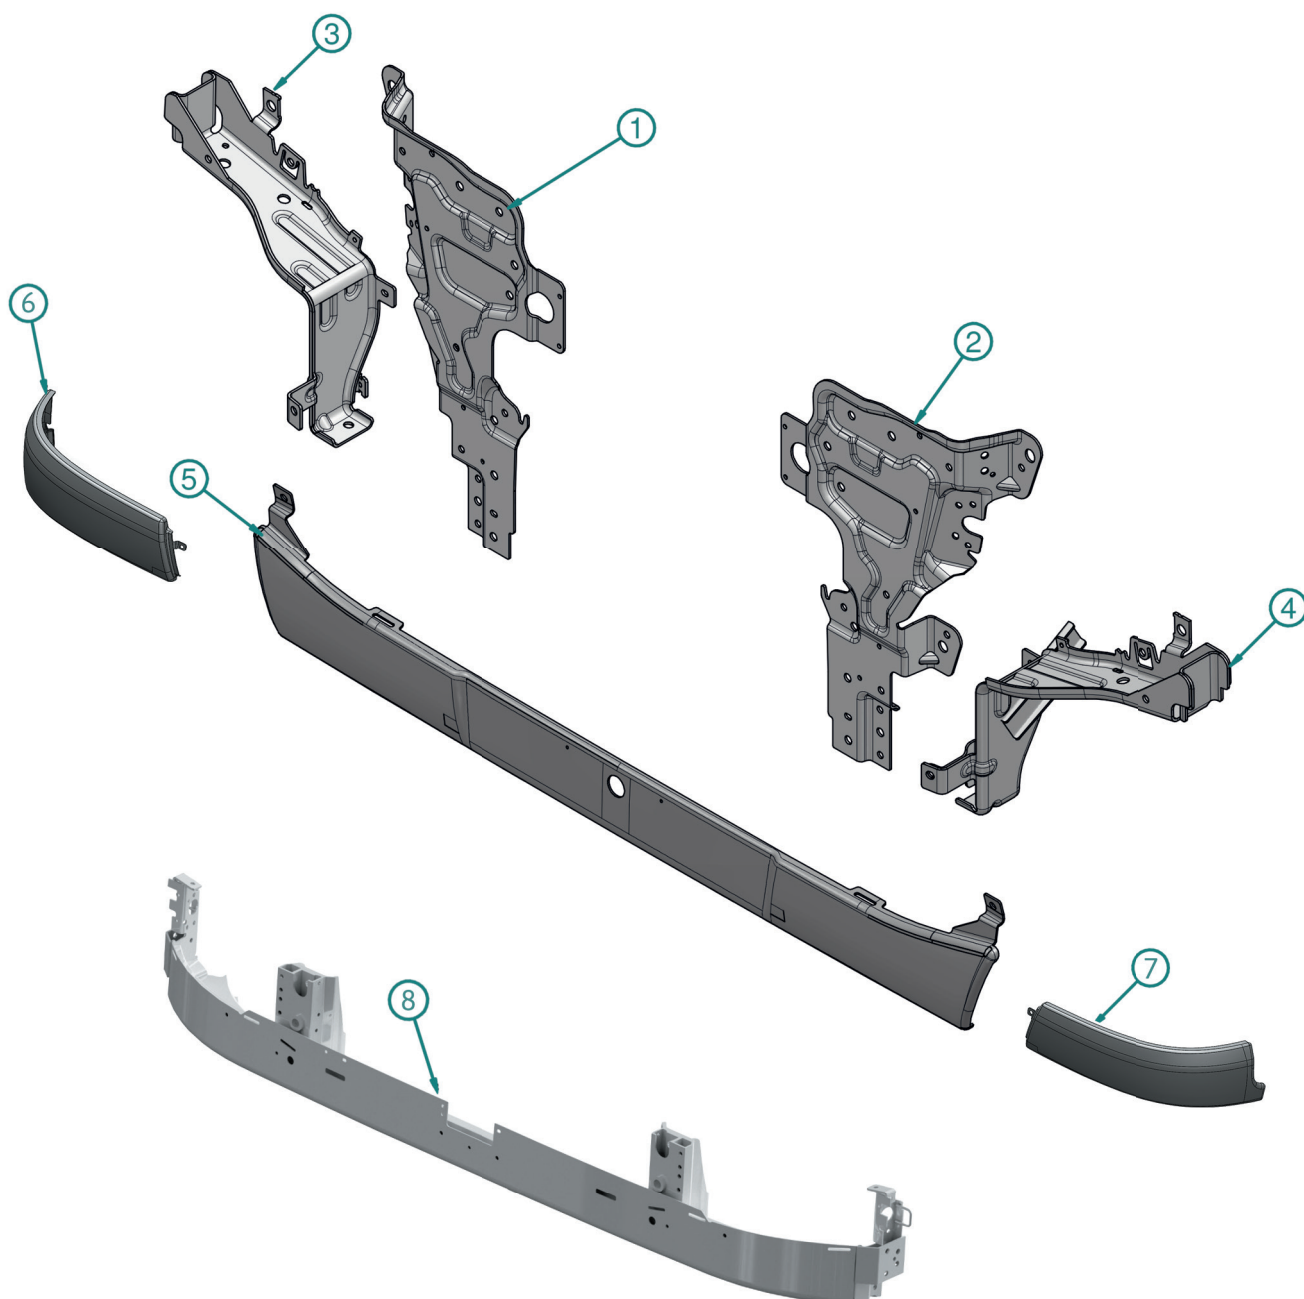

Ítem	Cod. Orig.	Cod. Borghetti	Descrição
01	84228541 / 84146830	FH101	SUP. DIR. SUPERIOR FAROL VOLVO FH 16
02	84228539 / 84146828	FH102	SUP. ESQ. SUPERIOR FAROL VOLVO FH 16
03	22883769 / 84058023 / 84061089 / 82285617	FH105	SUP. DIR. INFERIOR FAROL VOLVO FH 16
04	84046776	FH106	SUP. ESQ. INFERIOR FAROL VOLVO FH 16
05	21838943	FH078	CHAPA CENTRAL PARA-CHOQUE VOLVO APÓS 2015
06	21838945	FH136	PONTEIRA PARA-CHOQUE LD - APÓS 2015
07	21838944	FH135	PONTEIRA PARA-CHOQUE LE - APÓS 2015
08	82907352 / 84210170	FH147	PARA-CHOQUE VOLVO FH NEW 2015 EM DIANTE - EM AÇO FERRO