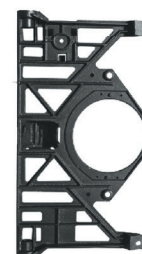

**CL398**

SUPORE ARO RADIADOR S4 ALUM.  
*(até 2006)*  
Nº Original: 1374500

**CL410**

SUPORE ESPELHO RET. AUXILIAR LD  
Nº Original: 1396552

**CL406**

GRELHA ESPELHO RETROVISOR LD  
Nº Original: 1396530

**CL407**

GRELHA ESPELHO RETROVISOR LE  
Nº Original: 1396529

**CL411**

BRAÇO COMPLETO INFERIOR LE  
ESPELHO RETROVISOR  
Nº Original: 1396531 / 1346705 / 1346380

**CL412**

BRAÇO COMPLETO INFERIOR LD  
ESPELHO RETROVISOR  
Nº Original: 1396532 / 1346706 / 1346380