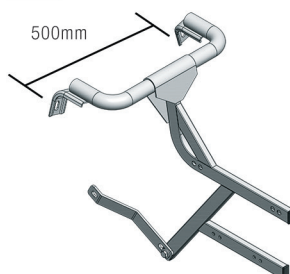

SUPORTE PARA-LAMA FH ENTRE EIXOS
COM FEIXE DE MOLA - APÓS 2015
Adaptação

FH133

FIXAÇÃO SUPORTE PARA-LAMA FH ENTRE
EIXOS - A PARTIR DE 2015
Nº Original: 20704440

FH132