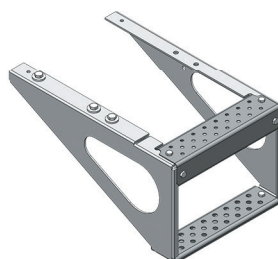

ESCALADA LATERAL PLATAFORMA
FH - APÓS 2015
Nº Original: 21891309

FH134