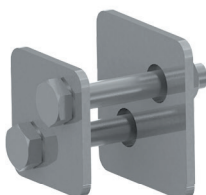

**CL505**

SUPORE AMORTECEDOR TRAÇÃO  
SUSPENSÃO AR  
Nº Original: 1854534

**CL506**

SUPORE DO SILENCIADOR COM  
HARLA S5  
Nº Original: 1924578

**CL507**

SUPORE CORPO FILTRO AR S5  
Nº Original: 1523684

**CL536**