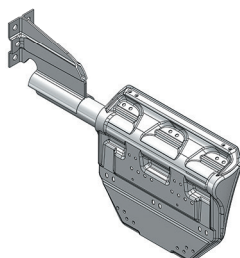

**CL465**

SUPORTE DIANTEIRO E ENTRE EIXO  
SUSPENSÃO AR S5 E LE  
Nº Original: 1927259

**CL521**

SUPORTE PARA-LAMA LD FEIXO DE MOLLA  
Nº Original: 2054586

**CL522**

SUPORTE PARA-LAMA LE FEIXO DE MOLLA  
Nº Original: 2054585