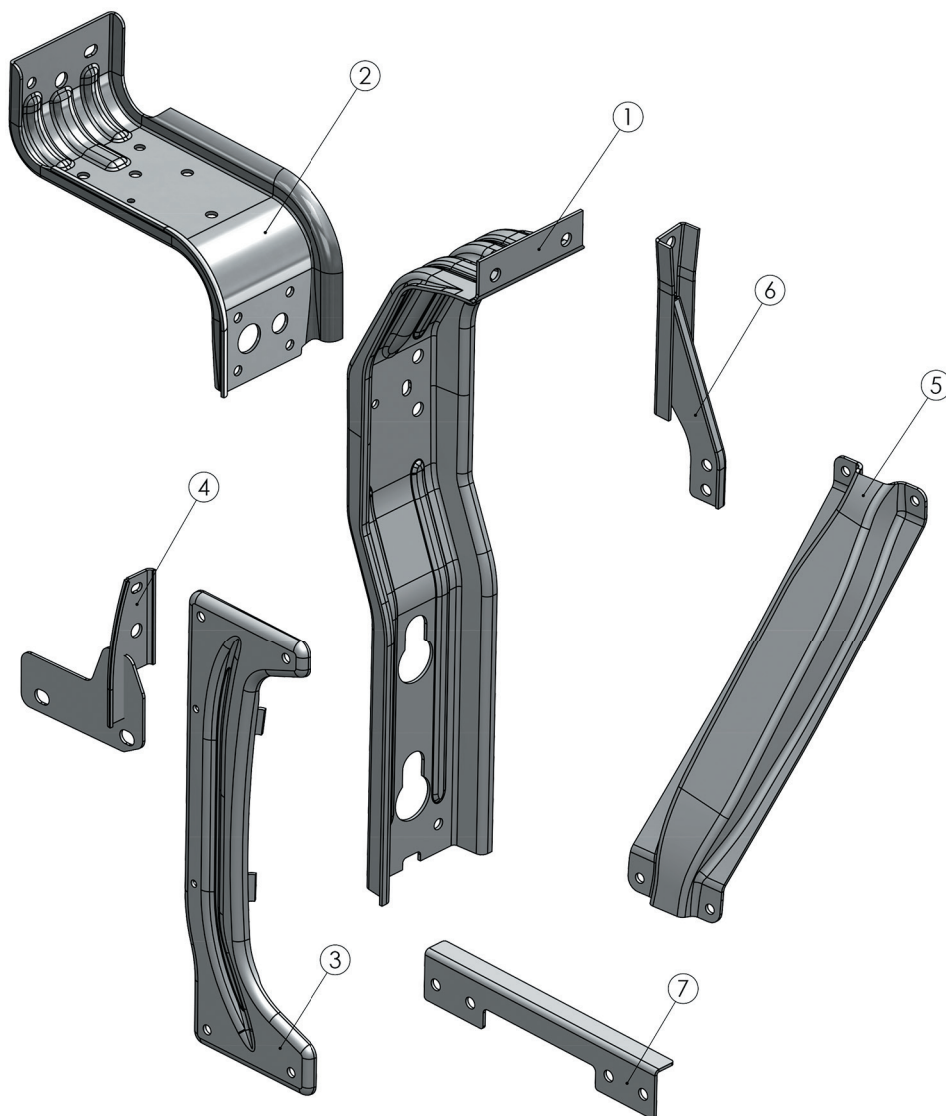

ESTRIBO FH4

Ítem	Cod. Orig.	Cod. Borghetti	Descrição
01	82144986	FH127	SUPORTE CENTRAL DO ESTRIBO
02	82174599	FH116	SUPORTE CENTRAL DO ESTRIBO TRAS. ESQ.
02	82355197	FH117	SUPORTE CENTRAL DO ESTRIBO TRAS. DIR.
03	82145213	FH119	SUPORTE LATERAL ESTRIBO ESQ.
03	82366526	FH120	SUPORTE LATERAL ESTRIBO DIR.
04	82318835	FH121	SUP. FIXAÇÃO ESTRIBO NA CABINE ESQ.

Ítem	Cod. Orig.	Cod. Borghetti	Descrição
04	82318843	FH122	SUP. FIXAÇÃO ESTRIBO NA CABINE DIR.
05	82144306	FH125	TRAVESSA LATERAL ESQ.
05	82151718	FH126	TRAVESSA LATERAL DIR.
06	82318840	FH123	SUPORTE ESTRIBO ESQ.
06	82318846	FH124	SUPORTE ESTRIBO DIR.
07	82143461	FH118	SUPORTE PARA-LAMA CABINE