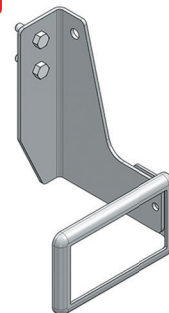

FH111

SUPORTE REFLETOR TRASEIRO
Nº Original: 21094407

FH109