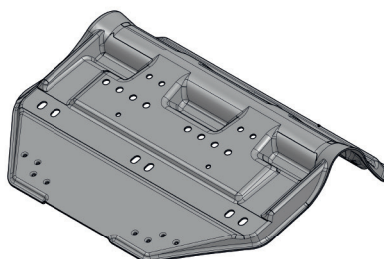

**CL479E**

SUPORTE LATERAL PARA-CHOQUE  
(BAIXO) S5 LE / STREAMLINE  
Nº Original: 1915256

**CL479D**

SUPORTE LATERAL PARA-CHOQUE  
(BAIXO) S5 LD / STREAMLINE  
Nº Original: 1915257

**CL508E**

CHAPA DO SUPORTE LE