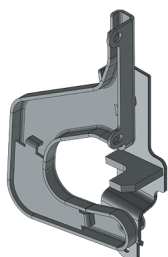

DOBRADIÇA GRADE INFERIOR FRONTAL
FH LE - APÓS 2015
Nº Original: 84104142

FH140