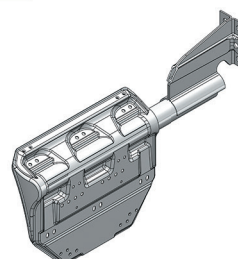

CL521

SUPORTE PARA-LAMA LD FEIXO DE MOLLA
Nº Original: 2054586

CL522