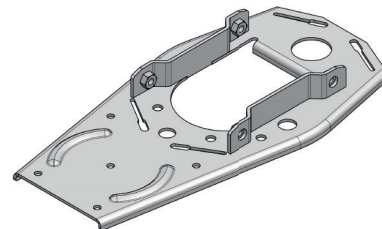

**CL343**

**DOBRADIÇA CAPÔ 112/113**  
Nº Original: 354830

**AL119**

**ACOPLAMENTO VENTUINHA  
RADIADOR 113**  
Nº Original: 1308545

**CL503**

**SUPORTE COIFA CAMBIO 113R**  
Nº Original: 393109

**CL510**

**BASE COIFA CAMBIO 113R**  
Nº Original: 337128