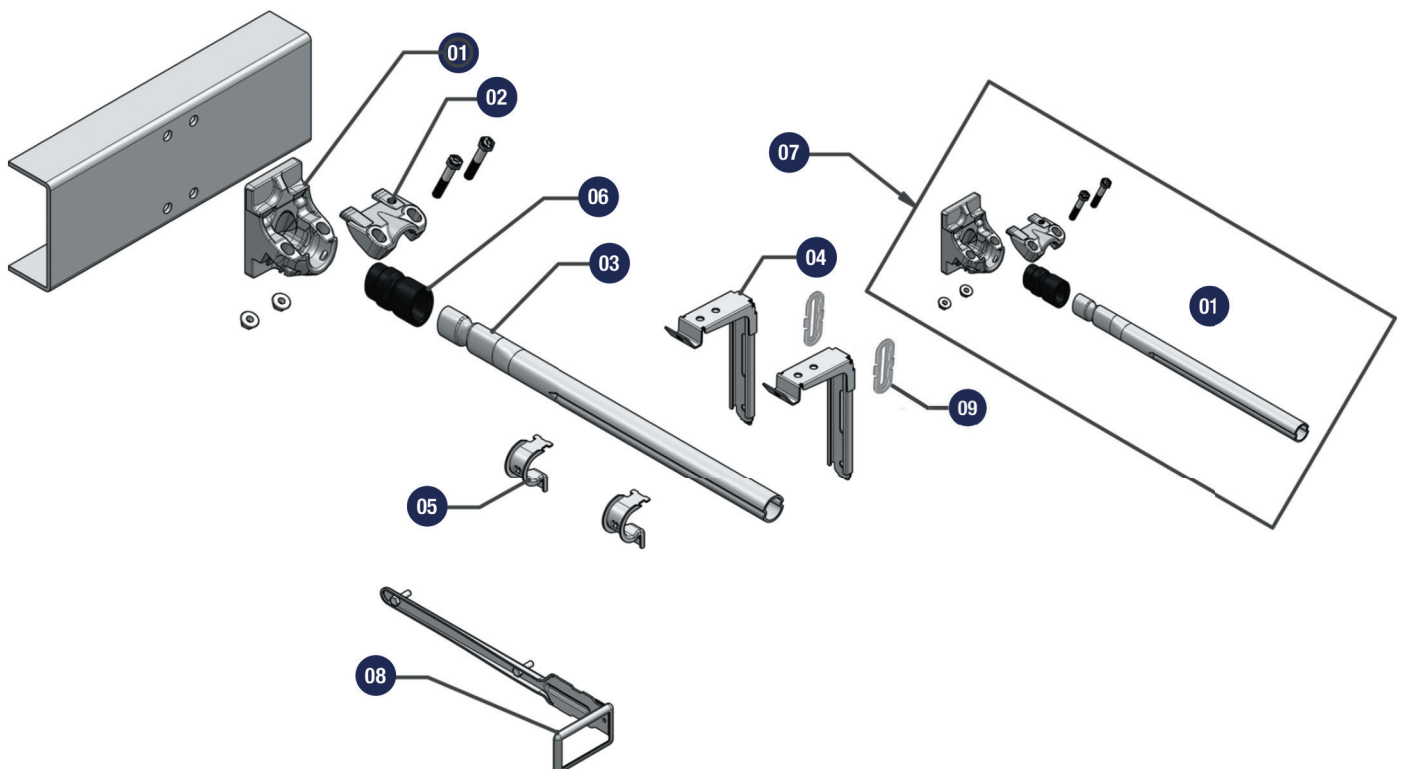

SUPORTE PARALAMA TRAÇÃO

Ítem	Cod. Orig.	Cod. Borghetti	Descrição
01	21213202	FH080	ANCORAGEM MAIOR
02	21090272	FH079	ANCORAGEM MENOR
03	21094413	FH082	TUBO
04	21094456	FH083	SUPORTE ABRAÇADEIRA
05	21094454	FH081	ABRAÇADEIRA
06	21090271	FH085	BUCHA DO SUPORTE FIXAÇÃO
07	-	FH086	KIT SUPORTE PARA-LAMA
08	21094409	FH097	SUPORTE LANTERNA PARA-LAMA
09	21094453	FH100	ARRUELA DE AJUSTE