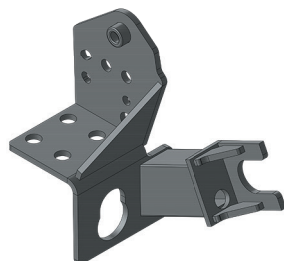

**FH037**

PARA-CHOQUE CENTRAL FH - APÓS 2004  
Nº Original: 20398709

**FH103D**

CHAPA CANTO ALMA LD

**FH139**

SUPORTE PARA-CHOQUE FH LE -  
ATÉ 2014  
Nº Original: 20499243

**FH138**

SUPORTE PARA-CHOQUE FH LD -  
ATÉ 2014  
Nº Original: 20499244