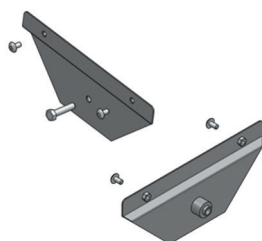

KIT SUPORTE PLACA DIANTEIRA
SCANIA 2019

CL538