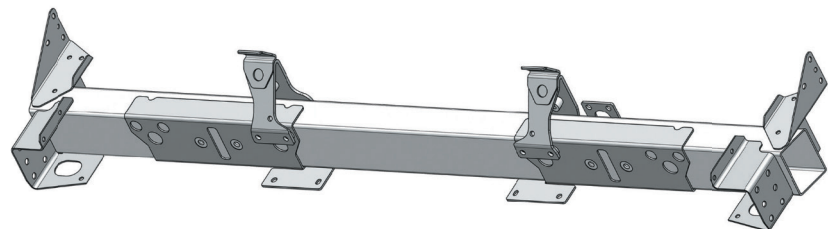

**DF100**

VIGA ANTI INTRUSÃO DAF XF 105  
Nº Original: 1674548

**DF104**

SUPORTE PARA-CHOQUE CF LE

**DF103**

VIGA ANTI INTRUSÃO DAF CF  
Nº Original: 2107719

**DF105**

SUPORTE PARA-CHOQUE CF LD